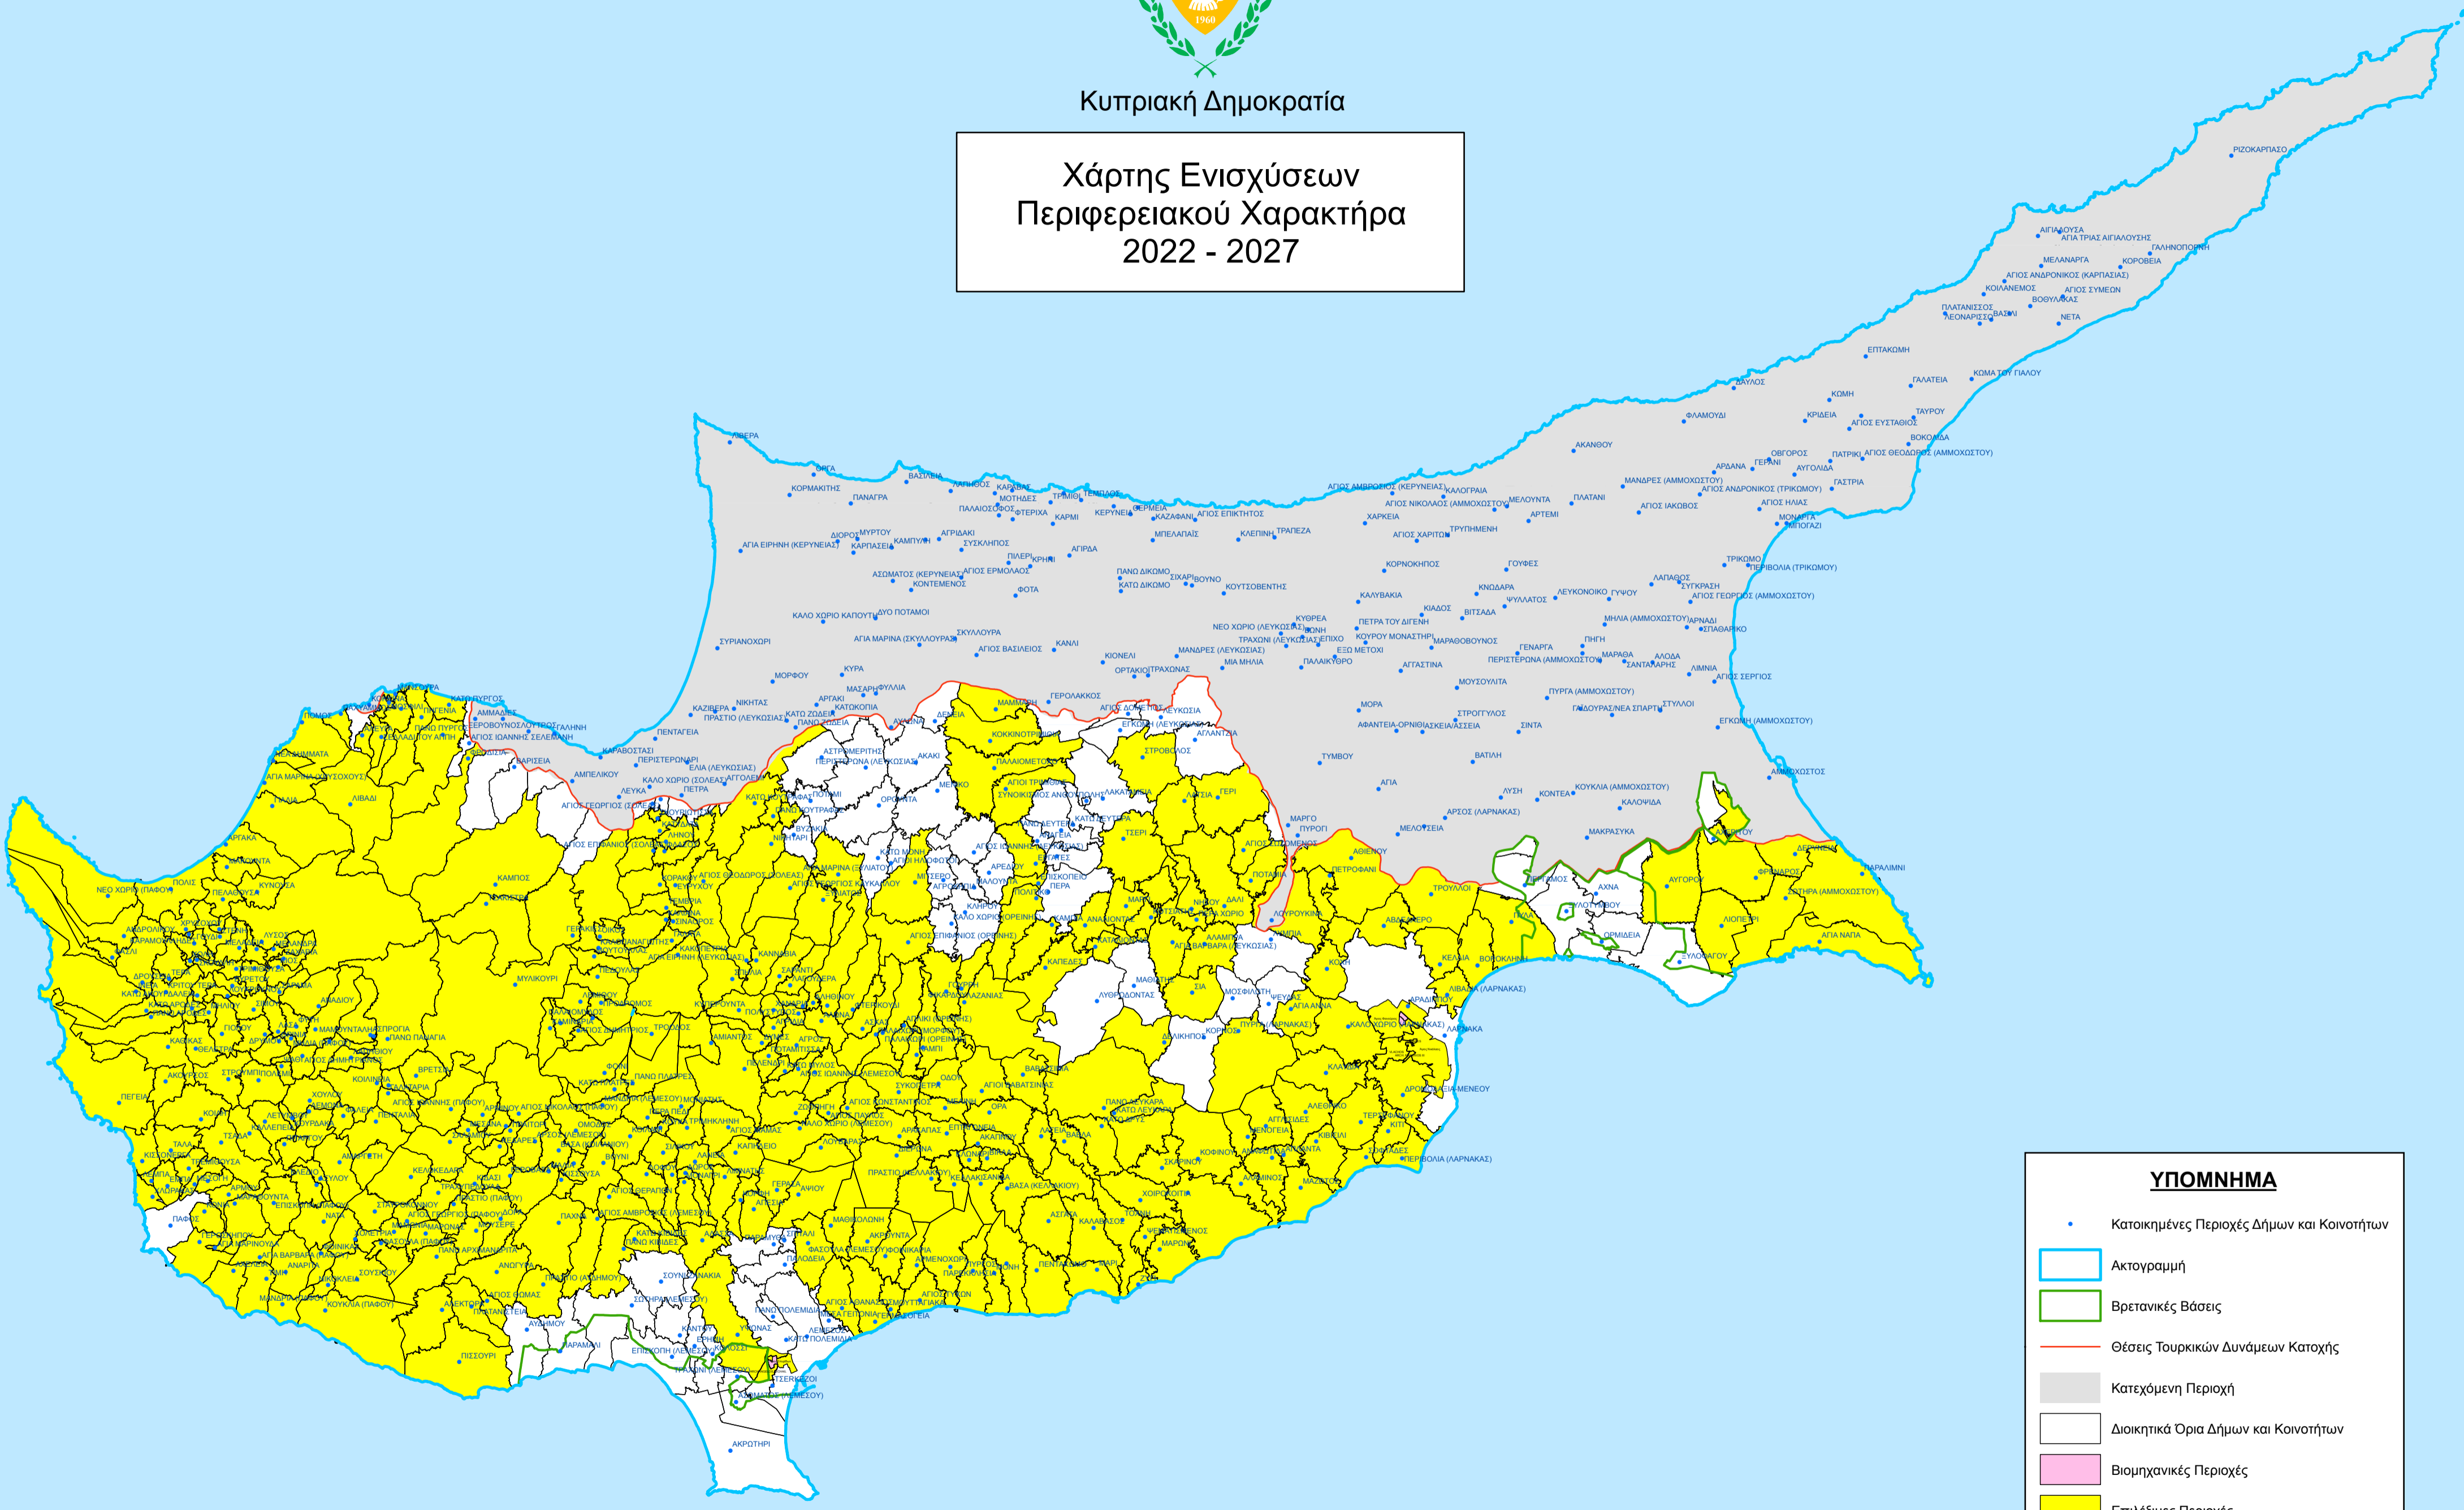

Κυπριακή Δημοκρατία

Χάρτης Ενισχύσεων Περιφερειακού Χαρακτήρα 2022 - 2027

ΥΠΟΜΝΗΜΑ

- Κατοικημένες Περιοχές Δήμων και Κοινοτήτων
- Ακτογραμμή
- Βρετανικές Βάσεις
- Θέσεις Τουρκικών Δυνάμεων Κατοχής
- Κατεχόμενη Περιοχή
- Διοικητικά Όρια Δήμων και Κοινοτήτων
- Βιομηχανικές Περιοχές
- Επιλέξιμες Περιοχές